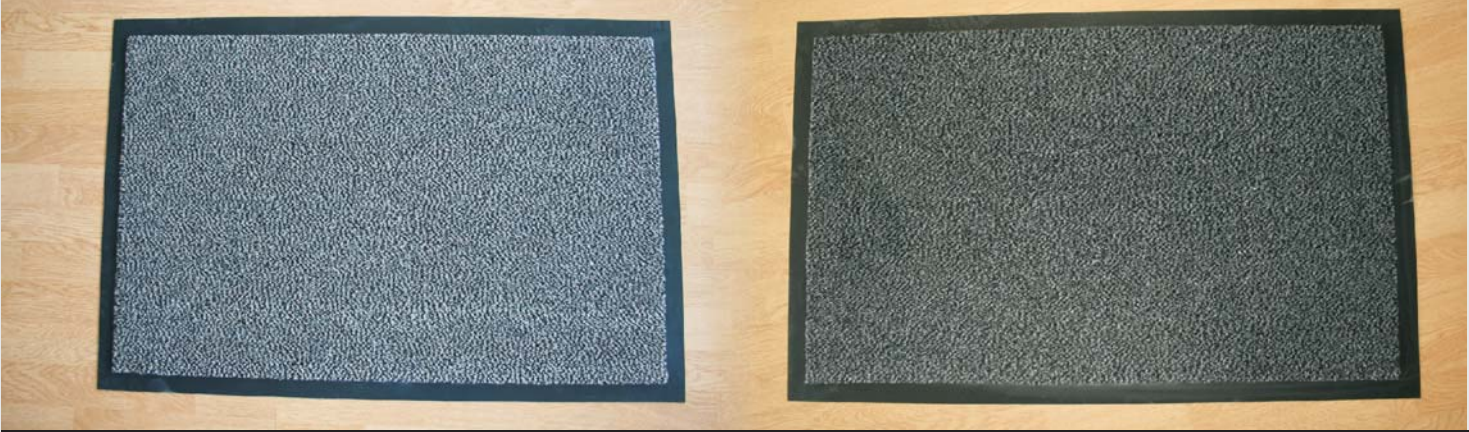

ACCESORIOS  
**FELPUDOS**  
 RED ANTIDESLIZANTE

MARSELLA

MEDIDAS > 45X75 | 60X90 | 90X150 | 120X180

RIZO > Gris

RIZO > Negro

KOKO > Natural

MEDIDAS > 1,20X6,00 M.

MEDIDAS > 17mm. | 20mm. grosor  
 ancho > 1,00 | 2,00 M.

BABY > Beige

BABY > Azul

BABY > Gris

BABY > Marrón

ANCHOS > 1,00 M. | 2,00 M.

BABY > Gris/Negro

RED ANTIDESLIZANTE  
 MEDIDAS > 0,60X30,00  
 1,20X30,00 | 1,80X30,00